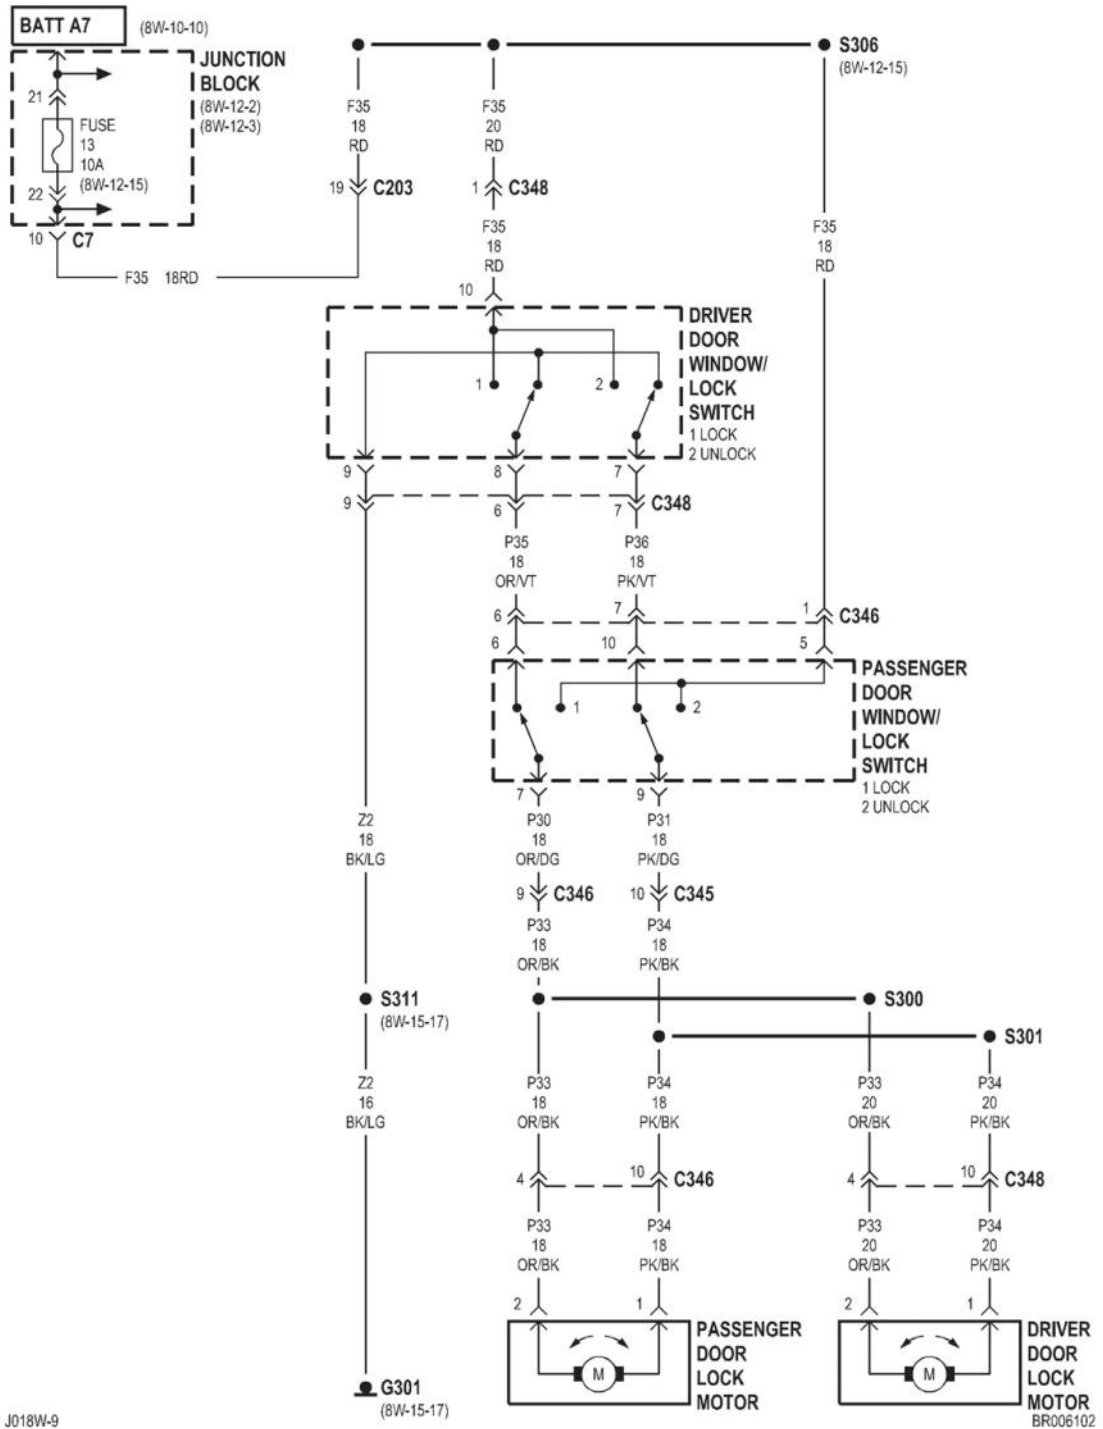

8W - 61 - 2 ————— 8W-61 POWER DOOR LOCKS ————— BR/BE
BASE

J018W-9

BR006102